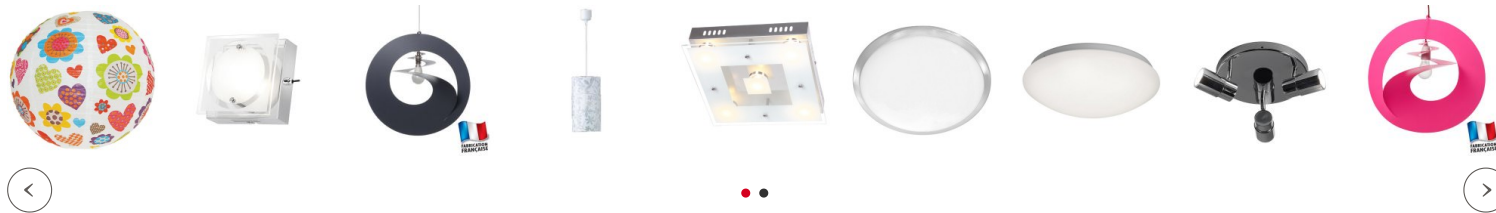

Partager :

Grand Plafonnier design en verre soufflé dépoli Yoga 40

Marque : [Millumine](#)

Ref. : IL032047

159,90 €

40 cm, c'est plutôt un beau diamètre pour ce plafonnier en verre dépoli.

Avec un luminaire plafond comme celui-ci, nul besoin de multiplier les points d'éclairage, il va se suffire à lui même pour illuminer votre cuisine ou votre séjour d'une belle lumière douce et aussi délicate que son diffuseur en verre soufflé et blanchi.

Les conseils du spécialiste

Pour apporter une lumière douce et bien diffuse dans votre intérieur sans pour autant renoncer à l'esprit design, faites le choix de ce magnifique plafonnier en verre soufflé et dépoli qui présente un aspect mat et translucide hyper tendance.

D'un beau diamètre (40 cm, c'est un grand luminaire plafonnier), le plafonnier en verre Yoga peut s'installer partout où il y a un besoin de lumière. Mais ce n'est pas seulement un éclairage de plafond, c'est également un formidable accessoire décoratif lumineux, qui apporte instantanément une ambiance contemporaine dans la pièce.

Diamètre : 40 cm (c'est grand !)

Support de plafond en métal chromé.

Diffuseur en verre blanc soufflé et dépoli.

Nécessite 2 ampoules E27 de 60 W max. non incluses. A choisir de préférence en LED, dans les pages de notre catalogue.