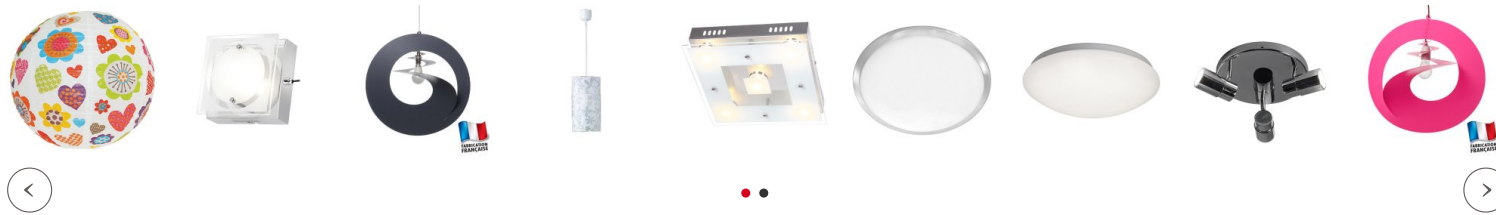

Pour une déco harmonieuse

Les conseils du spécialiste

Voici enfin un lustre qui permet d'installer une suspension dans votre intérieur même si vous n'avez pas d'arrivée électrique au plafond ! Et ce, de façon tendance et actuelle !

Son câble de 12 mètres est modulable à l'envie grâce à ses 6 crochets.

Ce câble est à faire courir le long d'un mur ou pour créer une impression graphique au plafond, voici une suspension boule verre totalement originale qui répond à un besoin électrique particulier en y apportant du style et de la modernité, que demander de plus en matière de décoration !

Vous voulez désaxer votre suspension verre par rapport à la sortie électrique ? C'est possible !

Vous n'avez qu'une sortie murale (sortie électrique pour applique ? prise murale ?) C'est également possible d'installer ce lustre design, il est fait pour ça !

La câble est en tissu blanc et la structure est en métal verni mat. Quant à la jolie verrine ronde, elle offre un beau diamètre d'éclairage (30 cm) en verre soufflé et poli pour lui donner cet aspect translucide et légèrement laiteux qui donne à la lumière un éclat si particulier et agréable.

Suivant votre envie, le fil blanc peut jouer les oppositions de couleur sur un mur coloré (un beau bleu profond !!! Par exemple...) ou disparaître à la vue sur un support blanc. Mais si vous cherchez un autre accord coloré, sachez que ce luminaire salon existe également avec un câble noir (nous consulter).

Livraison

Livraison France et Belgique

- So Colissimo 48h (colis moins de 20 kg uniquement) :

Fiche technique

Caractéristiques techniques de la Suspension boule verre Mamba sans sortie électrique plafond :

- Longueur câble en tissu blanc réglable en longueur de 48 cm à 12 mètres (ce qui laisse beaucoup de possibilités esthétiques !)
- Diffuseur en verre blanc soufflé et poli - diamètre 30 cm.
- Structure en métal verni blanc mat.
- 6 supports guide-fil fournis.
- Nécessite une ampoule E27 de 60 W max. non incluse à choisir de préférence en LED (voir les modèles proposés chez Millumine).
- Pour une version noire, nous consulter.
- IP20, ce luminaire salon est uniquement destiné à un usage intérieur.

Garantie 2 ans par le fabricant.