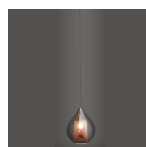

Frais de port offerts