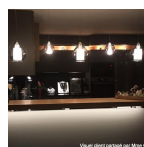

Frais de port offerts