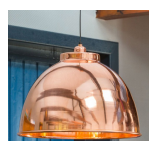

millumine

LUMINAIRES · INTERRUPTEURS DESIGN PRISES DECO · GUIRLANDES LUMINEUSES · PROMOS · AMBIANCES · PIÈCES D'HABITATION · LE BLOG ·

[Accueil](#) · [Luminaires](#) · [Lustre, suspension, luminaire et plafonnier : la lumière pour vos intérieurs](#) · [Lustres et Suspensions](#) · **Lustre Suspension Cuivrée Rose Caracas**

Partager :

Lustre Suspension Cuivrée Rose Caracas

Marque : [Millumine](#)

Ref. : LL3036055

94,40 € Exclusivité web

Nouvelles envies ? Nouvelles aspirations ? Place aux teintes de l'année cuivrées roses ! Avec cette petite suspension métal aux formes douces et arrondies, ouvrez la porte à la tendance déco du moment ! Ce **lustre original** illuminera votre cuisine avec un petit clin d'oeil aux bassines à confitures de nos grands-mères, seul ou à plusieurs installés en enfilade ! Joli lustre suspension épuré !

[Fiche technique et conseils du spécialiste](#)

Quantité

- 1 +

✓ En Stock

AJOUTER AU PANIER

CHOISIR MON AMPOULE