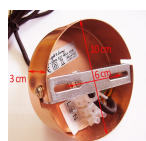

millumine

LUMINAIRES · INTERRUPTEURS DESIGN PRISES DECO · GUIRLANDES LUMINEUSES · PROMOS · AMBIANCES · PIÈCES D'HABITATION · LE BLOG ·

[Accueil](#) · [Luminaires](#) · [Lustre, suspension, luminaire et plafonnier : la lumière pour vos intérieurs](#) · [Lustres et Suspensions](#) · **Lustre Suspension Cuivrée Rose Caracas**

Partager :

Lustre Suspension Cuivrée Rose Caracas

Marque : [Millumine](#)

Ref. : LL3036055

94,40 € Exclusivité web

Nouvelles envies ? Nouvelles aspirations ? Place aux teintes de l'année cuivrées roses ! Avec cette petite suspension métal aux formes douces et arrondies, ouvrez la porte à la tendance déco du moment ! Ce **lustre original** illuminera votre cuisine avec un petit clin d'oeil aux bassines à confitures de nos grands-mères, seul ou à plusieurs installés en enfilade ! Joli lustre suspension épuré !

[Fiche technique et conseils du spécialiste](#)

Quantité

- 1 +

✓ En Stock

AJOUTER AU PANIER

CHOISIR MON AMPOULE