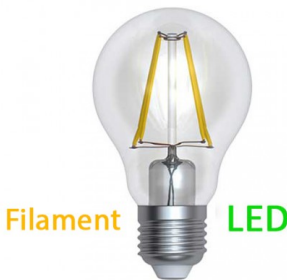

Autres produits dans la même ambiance

519,00 €
Double Suspension Trident
Laiton

179,90 €
Applique Marine Trident
Laiton

Filament LED
7,30 €
Ampoule Deco Filament LED
E27 6...

309,00 €
Grande Suspension Marine
Trident...