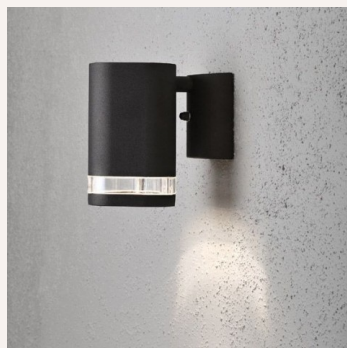

## Abat-jour Blanc Whirl

Marque : [Pa Design](#)

Ref. : PA420blc

**31,40 €**

Quel tourbillon cet abat-jour blanc pur qui vient se clipser sur n'importe quelle douille et ampoule ! Insolent et sûr de lui, ce luminaire design vient s'enrouler autour du système électrique et se transforme en éclairage Design 3D. Une lampe design parfaite pour habiller l'espace d'un loft ou d'une chambre, seule ou à plusieurs !

### Les conseils du spécialiste

Quel tourbillon cet abat-jour blanc qui vient se clipser sur n'importe quelle douille et ampoule ! Insolent et sûr de lui, ce luminaire design vient s'enrouler autour du système électrique et se transforme en éclairage Design 3D. Une lampe design parfaite pour habiller l'espace d'un loft ou d'une chambre, seule ou à plusieurs ! c'est LA lampe déco par excellence !

### Autres produits dans la même ambiance

Abat-jour Orange Whirl

31,40 €

Abat Jour Whirl Gris Anthracite

31,40 €

Abat-jour Rose Whirl

31,40 €

### Les clients qui ont acheté ce produit ont aussi acheté...

Exemple de mise en situation

Lampadaire blanc Stand UP Câble...

68,90 €

Applique Extérieur Jardin Secret...

44,90 €

Applique Liseuse Design Nuit...