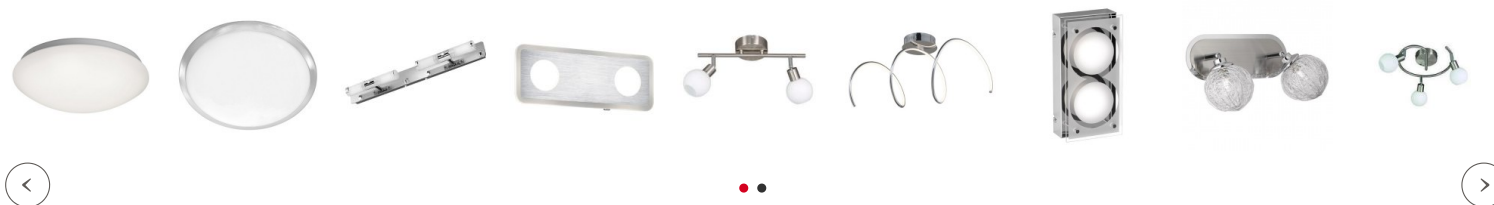

Plafonnier chambre ou pas ! Vous qui aimez les objets romantiques et les pampilles, ce joli plafonnier blanc est fait pour vous !

Quelques délicates pampilles viennent mettre en valeur le luminaire LED pour réfléchir la lumière et créer des magnifiques éclats.

Frais de port offerts

Livraison rapide en

Garantie satisfait ou

Pour une déco harmonieuse

Les conseils du spécialiste

Vous qui aimez les objets romantiques et les pampilles, ce **plafonnier chambre** est fait pour vous ! En effet, quoi de plus romantique que de jolies courbes transparentes tracées sur une verrine translucide.

Quelques délicates pampilles viennent mettre en valeur, de-ci, de-là, le luminaire LED pour réfléchir la lumière et créer des magnifiques éclats façon diamant.

En plafonnier LED chambre ou en luminaire pour salon, apportez un petit côté shabby à votre décoration (un charme non ostentatoire).

Fiche technique

Caractéristiques techniques du Plafonnier LED chambre ou salon Corfou puissant :

- Diamètre : 30 cm.
- Profondeur : 10 cm.
- 1 composant LED 12 W (3000K / 1000 lm) intégré.
- Verrine translucide blanche avec volutes transparentes et pampilles.
- Ce luminaire LED de qualité allemande bénéficie de la **garantie 2 ans**.
- classé A+ sur une échelle éco-énergétique qui va de A++ à E.