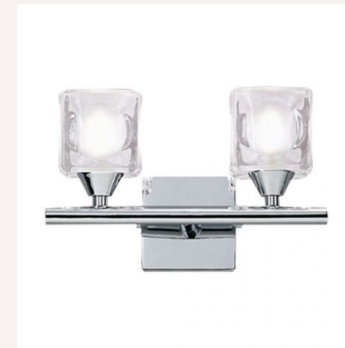

Fiche technique

Caractéristiques techniques de ce luminaire plafonnier baroque
GLACON :

- Hauteur - 28 cm
- Largeur - 50 cm
- 4 douilles G9
- Chrome brillant. 4 ampoules LED 2.5 w incluses
- Dimensions du socle de fixation plafond : socle rectangulaire longueur 15 cm. Largeur 6 cm. Voir photo : un plaque de chrome servant de cache (6 x 17 cm) vient s'appliquer par dessus, pour un joli effet de style.
- 4 Verrines cubiques incluses en verre, taille 6.8 x 6.8 x 6.8 cm (arêtes arrondies).
- Classe énergétique A+ suivant une échelle éco-environnementale qui va de A++ à E

Trouvez également dans la gamme GLACON d'autres luminaires baroques qui se marieront à merveille à votre **suspension metal**. Faites le choix d'un luminaire indémodable !

1 Evaluations Produit

Note moyenne :

★★★★★ 5/5

Sophie H.

Joli plafonnier moderne fourni avec ampoules led avec un beau rendu

★★★★★

5/5

Autres produits dans la même ambiance

Luminaire plafonnier LED
Laiton...

199,00 €

Applique Murale LED
Chrome Glaçon

47,20 €

Plafonnier design Cubic 4
Lampes

216,90 €

Applique Murale Glaçon 2
lampes

74,90 €

Les clients qui ont acheté ce produit ont aussi acheté...

Luminaire Plafonnier Glaçon 6...