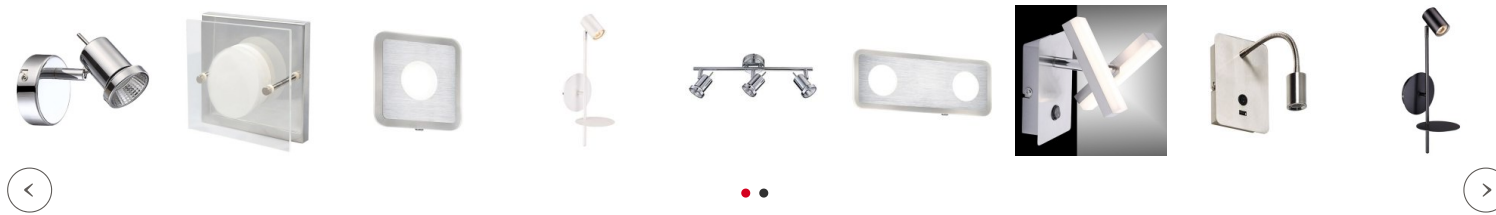

Pour une déco harmonieuse

Les conseils du spécialiste

Nous vous présentons officiellement Livia, maintenant en noir : une applique tête de lit devenue incontournable que vous apprécierez particulièrement dans votre chambre... en lampe de chevet murale !

Sobre, mais pas si simple que ça, elle propose un port USB, idéal et pratique pour recharger vos différents appareils, votre montre de sport, votre tablette, téléphone, appareil bluetooth etc...

Grâce à elle, vous pouvez (aussi) lire en toute sérénité, même si votre conjoint dort, car cette applique tête de lit flexible a la capacité d'orienter facilement la lumière, sur votre livre, sans qu'il /elle ne soit gêné(e).

Un interrupteur est présent sur le socle de la liseuse, vous ne l'utilisez pas si vous avez déjà un interrupteur mural. En revanche, c'est utile pour tous ceux qui n'en ont pas !

Livraison

Livraison France et Belgique

- So Colissimo 48h (colis moins de 20 kg uniquement) :
- Chronopost (livraison en 24 h)
- A domicile
- Enlèvement au dépôt

Millumine livre également dans les **DOM-TOM** et à **l'international** ! (voir toutes nos possibilités de livraison)

Fiche technique

Caractéristiques techniques de votre **Applique liseuse LED flexible** Tête de lit Livia :

- noir mat, revêtement agréable au toucher
- Dimension : 19 x 20 x 19 cm.
- Composant LED incorporé, 1 W, 110 lumen. Suffisant pour lire !
- Applique à installer en tête de lit, idéalement par 2 pour un lit double, mais aussi en luminaire cuisine en éclairage d'appoint, ou n'importe où dans la maison si vous souhaitez éclairer un objet en particulier !
- précision importante : lorsqu'on éteint l'applique... le chargeur USB fonctionne toujours ! Car il fonctionne avec 2 drivers indépendants. Si l'électricité arrive toujours à l'applique, il fonctionne. Ouf !
- **garantie 2 ans**