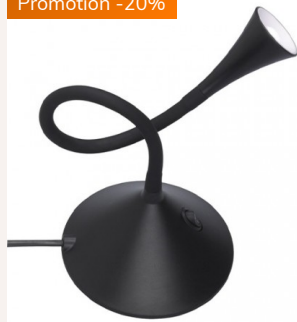

Autres produits dans la même ambiance

Promotion -20%

Lampe de Bureau LED
Noire...

~~31,40 €~~ 25,12 €