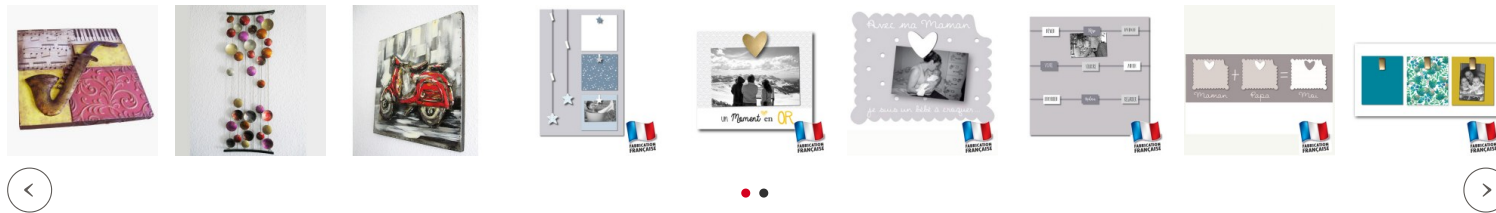

Du chanvre écru tendu sur une plaque de MDF beige et voici un tableau délicat pour agrémenter une chambre de bébé.

Avec 6 petites pincas chat, accrochez sur votre pêle-mêle, toutes les photos de ses premières fois !

Remarquez son petit message amusant, c'est le parfait cadeau naissance raffiné !

[Fiche technique et conseils du spécialiste](#)

Quantité 1 ✓ En Stock

AJOUTER AU PANIER

Frais de port offerts à partir de 300€

Livraison rapide en 48h

Garantie satisfait ou remboursé

Pour une déco harmonieuse

Les conseils du spécialiste

Une pièce de chanvre écri tendue sur une plaque de MDF couleur taupe et voici un tableau moderne délicat et doux pour agrémenter une chambre de bébé.

Avec ses 6 petites pinces en bois en forme de chat, accrochez sur votre pêle-mêle, toutes les photos de ses premières fois !

Chaque chat est en MDF décoré d'un motif assorti moderne et élégant. Remarquez son petit message amusant, imprimé en noir sur le tissu "CH'ADORE TOUT Chat" c'est le parfait cadeau naissance raffiné pour mettre en valeur les meilleurs clichés de bébé.