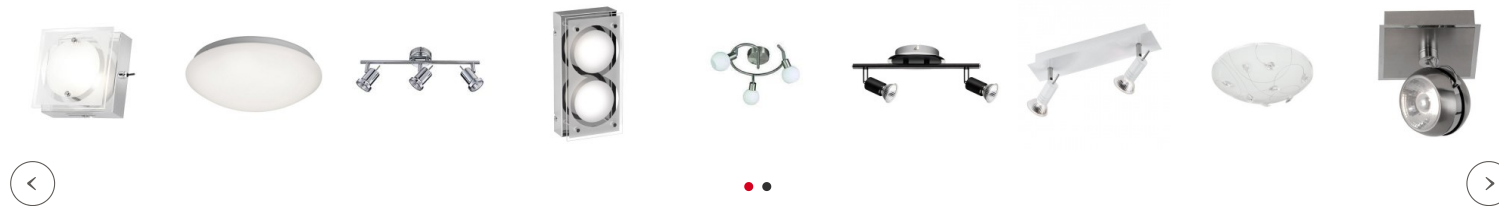

Partager :

Plafonnier Laiton 6 spots Tacoma

Marque : [Millumine](#)

Ref. : N6674-11

188,90 €

Joli Plafonnier Laiton Tacoma doté de 6 spots, à utiliser au plafond mais aussi en applique murale design. Craquez pour un luminaire laiton ! Vous aimerez ce rail de spots car ses 6 lampes spots (168 W) sont orientables à l'envie, et permettent un éclairage bien diffusé. Le plus : 3 lampes G9 18 W en éclairage supplémentaire au centre (+ 54 W) !

Pour une déco harmonieuse

Les conseils du spécialiste

Joli **Plafonnier Laiton** Tacoma doté de 6 spots, à utiliser au plafond mais aussi en applique murale design. Craquez pour un luminaire laiton ! Vous aimerez ce rail de spots car ses 6 lampes spots (168 W) sont orientables à l'envie, et permettent un éclairage bien diffusé. Le plus : 3 lampes G9 18 W en éclairage supplémentaire au centre (+ 54 W) !

Fiche technique

Caractéristiques techniques de cette Lampe spot livrée avec 6 ampoules G9 : 6 x 28 W + 3 x 18 W - soit au total 222 W. Mais vous pouvez aussi passer aux ampoules LED G9 ! Même puissance, consommation extrêmement réduite, durée de vie augmentée.

Longueur maxi de votre spot mural design 1,30 cm, largeur 16 cm, profondeur (hauteur) 17 cm. Matériaux : verre et métal finition laiton brossé.

Reflecteurs (abat jour) en verre blanc - pour un entretien facile. Tiges fixes. Verre poli au centre du socle.