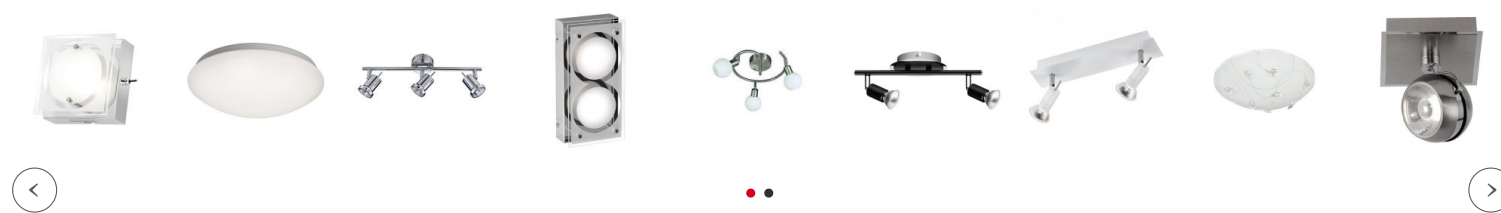

## Applique Murale barre Plafonnier 4 spots Noir Vieilli

Marque : [JP Ryckaert](#)

Ref. : 34499\_4P96N

**346,00 €**

Cette superbe rampe de spot mural design 4 lampes est conçue pour venir éclairer l'intérieur chaleureux d'une ferme ou d'un chalet, 'Comme à La Montagne', du nom de la collection... Elle comporte 4 spots orientables. En métal aspect rouillé, ce spot mural design affiche un joli côté de lampe rustique et ancienne.

### Les conseils du spécialiste

Cette superbe rampe de spot mural design 4 lampes est conçue pour venir éclairer l'intérieur chaleureux d'une ferme ou d'un chalet, 'Comme à La Montagne', du nom de la collection... Elle comporte 4 spots orientables. En métal aspect vieilli (frotté), ce spot mural design affiche un joli côté de lampe rustique et ancienne.

### Fiche technique

Caractéristiques techniques de cette rampe de lampes rustiques : hauteur 18 cm, largeur 100 cm, profondeur 15 cm. Joli métal aspect vieilli, marron foncé nuances gris sombre.

Ampoules halogènes non fournies type GU10 ou GZ10 (4 X 50W max). Ce spot mural design 4 spots est disponible aussi en 1 seul spot mural design ou 2 spots.