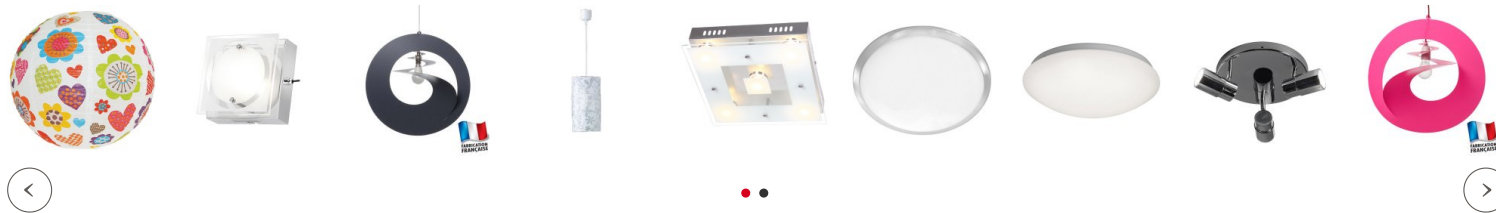

Pour une déco harmonieuse

Les conseils du spécialiste

Vous rêvez d'un puit de lumière pour illuminer le salon ou votre entrée ? Et si vous installiez ce magnifique plafonnier design au centre de votre pièce ?! Il est à équiper de 2 ampoules E14, vous pouvez donc facilement lui procurer 800 à 1200 lumen (ce qui équivaut à 80 ou 120 W de puissance lumineuse).

L'abat jour blanc éclatant et le diffuseur vous accorderont un éclairage doux et chaleureux. Nul besoin de fioriture avec ce luminaire, tout est dans la retenue et la sobriété, l'élégance et l'efficacité, et admettons que cela lui va plutôt bien !

En fonction des ampoules que vous choisirez, vous pourrez jouer avec l'intensité de votre lumière et de l'ambiance que vous souhaitez créer !

Livraison

Livraison France et Belgique

- So Colissimo 48h (colis moins de 20 kg uniquement) :
- Chronopost (livraison en 24 h)
- A domicile
- Enlèvement au dépôt

Millumine livre également dans les **DOM-TOM** et à **l'international** ! (voir toutes nos possibilités de livraison)

Fiche technique

Caractéristiques techniques du Luminaire plafonnier abat jour blanc diamètre 30 cm Martha :

- Hauteur : 16 cm
- Diamètre : 30 cm
- 2 x E14
- max 40 W
- Couleur : Chrome et blanc
- Matière : Nickel mat, tissu
- Garantie 2 ans par le fabricant

Autres produits dans la même ambiance