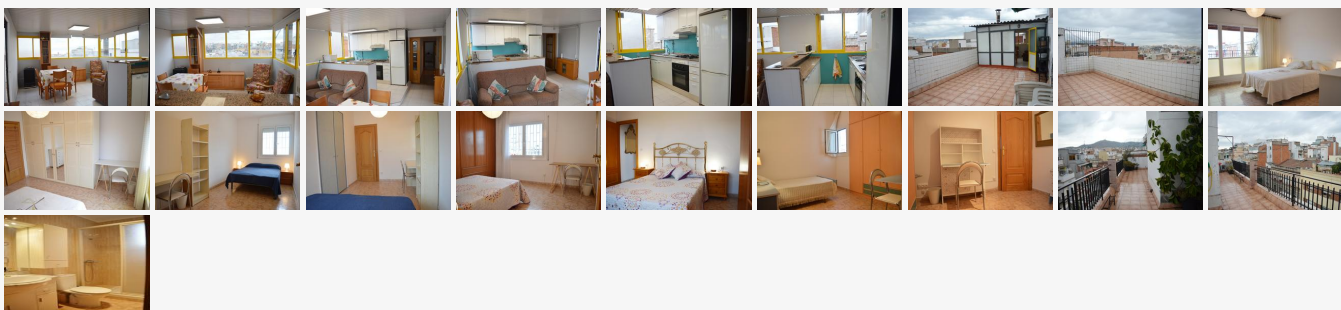

2544 - LLOBREGAT

Barcelona

Disponible desde: 22/09/2019

Pis de 97 m2 amb 4 habitacions (3 dobles i 1 individual), cuina i 1 bany.

Preu: 1400 € Zona: Hospitalet de Llobregat Habitacions: 4

Tipus d'allotjament: Pis