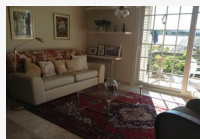

## 111 - ESTUDI GENERAL DE GIRONA

Girona

Pis de 255 m2 amb 4 habitacions , cuina, 1 bany i 1 lavabo.

Zona: Montilivi Habitacions: 4

Tipus d'allotjament: Allotjament en famílies