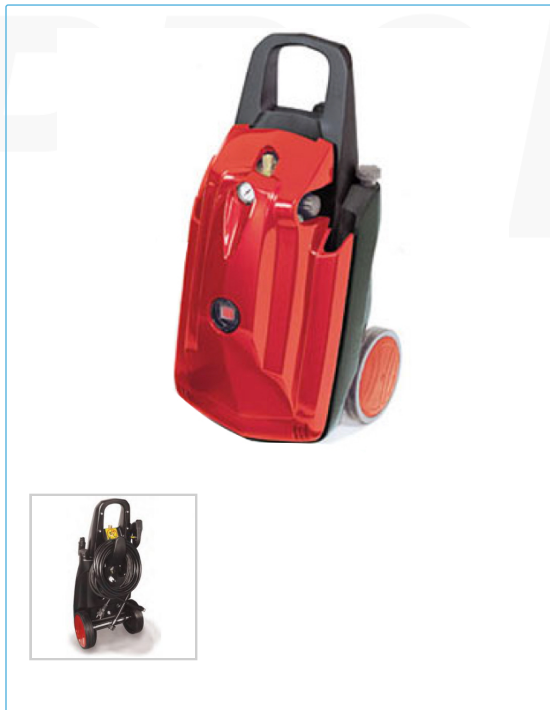

### DESCRIPTION

Nettoyeur haute pression à eau froide compact, maniable, léger, polyvalent, et connectable partout pour un nettoyage en rapide et efficace.

[Demander un devis](#)[Plus d'infos](#)

besoin d'aide ? contactez le **+33 4 67 01 05 70**

## DESCRIPTION

Professionnel. Usage domestique, partout où il n'y a pas le triphasé.  
Fonctionne en 220 volts monophasé.  
Compact, facile à utiliser et à ranger, économique, léger.  
Très polyvalent, simple, il s'utilise partout, sans difficultés.  
Rapidité de mise en œuvre avec attaches rapides et flexible 7 m, haute résistance.  
Rangement du flexible à l'arrière ( enrouleur en potion).  
Lance à jet réglable.  
Aspiration du détergent incorporée.  
Grande mobilité et faible encombrement, il ne tient pas de place et s'utilise partout.  
Très faible consommation d'eau.  
Pompe Axiale, tête laiton, rotation 2800 RPM.  
Débit 10 l/mn qui lui permet d'effectuer toutes les tâches de nettoyage haute pression courantes.  
Equipé d'un système d'arrêt total qui augmente sa longévité et permet de faire un travail intermittent sans avoir à arrêter le nettoyeur entre chaque tâche.  
Economie d'eau et d'électricité