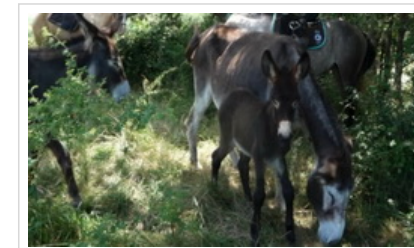

Rando itinérante été 2014