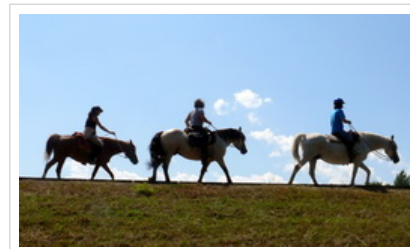

Rando Adultes à Montbel (août 2012)

Musique : Exile (Geoffrey Oryema)

Voyages