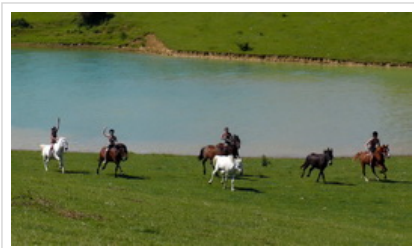

Montbel 2012

Etho'Rando à Montbel (juillet 2012)

Musique : Identités (Idir)