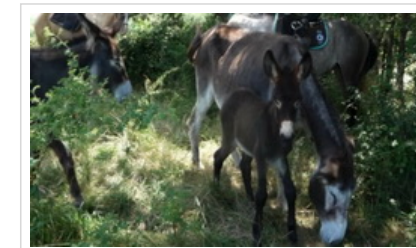

Rando itinérante été 2014