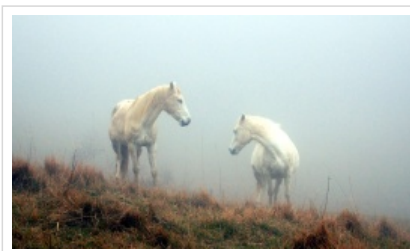

Prises de vue et montage : Tom Bérenger

Prises de vue et montage : Tom Bérenger

Chuchoteurs en herbe

Prises de vue et montage : Panchita Guademmarà

Prises de vue : Les élèves d'EquiTerre
Montage : Elise Proust

Tapia

Prises de vue et montage : Panchita Guademmarà

Diaporamas

Ataou

Musique : Over the Rainbow (Israel Kamakawiwo'ole)

Brouillard

Musique : Mirage (Madredeus)

Le bonheur est dans le pré