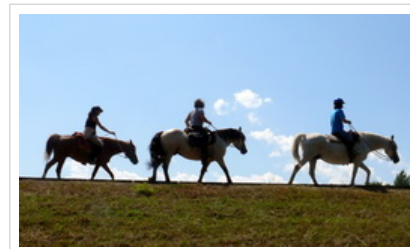

Rando'du Lac à Montbel (août 2012)

Musique : Little child (Sinsemilia)

Etho'Rando à Montbel (août 2012)

Musique : With or without you (U2)
Dancing Queen (ABBA)

Rando Adultes à Montbel (août 2012)

Musique : Exile (Geoffrey Oryema)