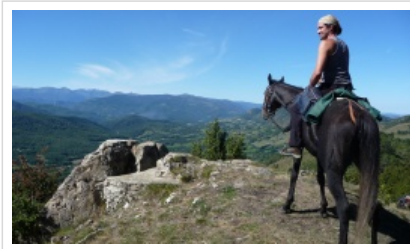

Sur les sentiers

Musique : Harvest (Neil Young)
Don't think twice, it's all right (Bob Dylan)