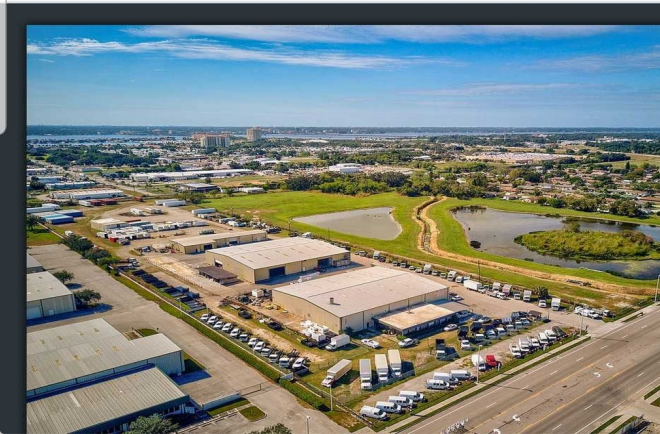

## PREMIER TRUCK CENTER

1313 17TH ST. E  
PALMETTO, FL 34221 (941) 729-8196 PHONE  
[www.premiertruckcenterllc.com](http://www.premiertruckcenterllc.com)  
[www.premiertruckcenterllc.com/spec/1676](http://www.premiertruckcenterllc.com/spec/1676)

# PREMIER TRUCK CENTER

**\$19,900**

**JALC4W166C7001705**

**USED 2012 ISUZU NPR-HD CAB CHASSIS TRUCK**

**VID 1676**

17th St E-12.jpg

UNIT PHOTO  
COMING SOON

UNIT PHOTO  
COMING SOON