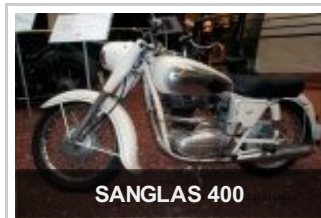

Motos expuestas