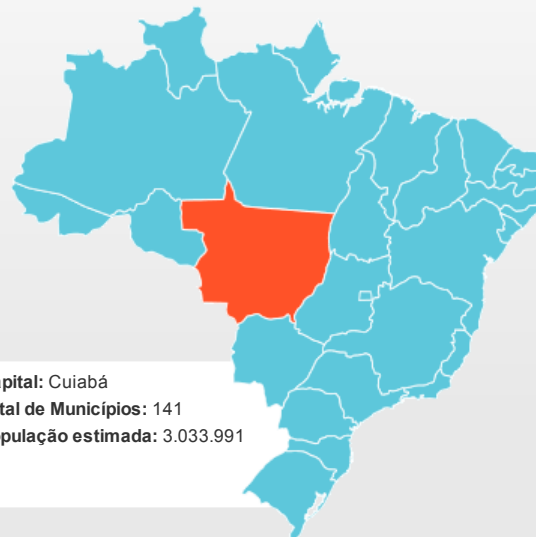

NEGÓCIOS EM MÍDIA

[GRUPO FTPI](#)
[SERVIÇOS](#)
[VEÍCULOS REPRESENTADOS](#)
[REGIÕES E COBERTURA](#)
[NOTÍCIAS](#)
[CONTATO](#)
[home >](#)

Mato Grosso

O Mato Grosso fica na Região Centro-Oeste do Brasil e a cidade de Cuiabá é sua capital. Outros municípios importantes para o estado são: Várzea Grande, Barra do Garças, Rondonópolis, Cáceres, Sinop, Tangará da Serra, Comodoro, Alta Floresta, Sapezal e Sorriso.

O estado conta com várias unidades de conservação, entre elas o Parque Nacional da Chapada dos Guimarães e o Parque Nacional do Pantanal Matogrossense, o que favorece a atividade turística.

Segundo o IBGE, entre os dez municípios mais ricos do Centro-Oeste, oito são de Mato Grosso, com destaque para Alto Taquari, Campos de Júlio e Sapezal, que são donos dos três maiores PIBs per capita da mesorregião. O Mato Grosso é também um dos maiores estados exploradores de minérios.

Capital: Cuiabá
Total de Municípios: 141
População estimada: 3.033.991

Veículos representados pela FTPI

Capital

Interior

Brasil

CINEMA

FLIX Media

Publicidade em cinemas espalhados pelo Brasil

NORTE

- Acre
- Amapá
- Amazonas
- Pará
- Rondônia
- Roraima
- Tocantins

NORDESTE

- Alagoas
- Bahia
- Ceará
- Maranhão
- Paraíba
- Pernambuco
- Piauí
- Rio Grande do Norte
- Sergipe

CENTRO-OESTE

- Distrito Federal
- Goiás
- Mato Grosso
- Mato Grosso do Sul