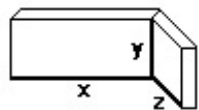

ВАРОВИК

Арт.Но: 1401

Арт.Но: 1402

Арт.Но: 1403

x=480мм y=120мм - 46р.
x=290мм y=120мм - 46р.
x=195мм y=120мм - 46р.

25-35мм

0.47 кв.м.
17 кг

48 опк.
22.56 кв.м.
812 кг

36 кг/кв.м.

ВЪНШЕН ЪГЪЛ

Арт. No: 1401 A

Арт. No: 1402 A

Арт. No: 1403 A

x=180мм y=120мм z=90мм - 86р.

25-35мм

0.96 л.м.
8 кг

48 опк.
46.08 л.м.
369 кг

8.00 кг/л.м.

Ориентировъчен разход на лепило - 6 кг/кв.м.
Размерите и теглото са индикативни и могат да варират в определени граници.
Възможни са също минимални цветови разлики.