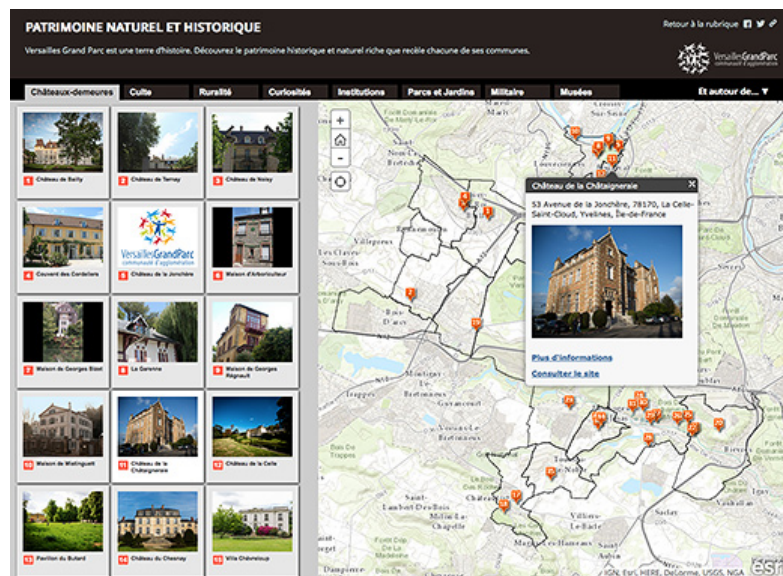

VIE DES ENTREPRISES

VERSAILLES GRAND PARC

Le territoire de Versailles Grand Parc est riche de lieux de promenades et de visites accessibles aux salariés de ses entreprises.

Promenades bucoliques, détente en plein air, balades en vélos. Les villes de la communauté d'agglomération sont riches de monuments, parcs et jardins, parfois connus ou méconnus.

Pour témoigner de la richesse et de la diversité de son territoire, Versailles Grand Parc a réuni tous ces sites sur une carte. Retrouvez tous les renseignements pratiques en un clic.

Versailles Grand a souhaité témoigner de la richesse et de la diversité de son patrimoine en réunissant tous ces sites sur une carte. Cet outil pédagogique et interactif vous permettra de localiser et découvrir les quelques 200 sites patrimoniaux recensés.

Retrouvez tous les renseignements pratiques en un clic :

[Cliquer sur ce lien pour accéder à la carte du patrimoine](#)

Liens

[Office de tourisme de Bougival](#)[Office de tourisme de Jouy-en-Josas](#)[Office de tourisme de Versailles](#)[Comité Régional du Tourisme Paris Ile-de-France](#)