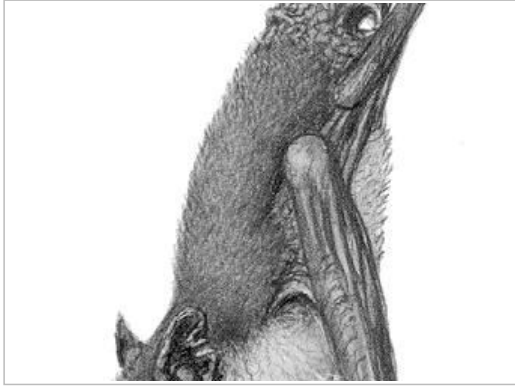

Pipistrelle de Nathusius, *Pipistrellus nathusii*

Description:

Ressemble à la Pipistrelle commune mais un peu plus grande. Ailes plus longues et plus larges. Pouce plus long que la largeur du poignet. Dessus brun à brun foncé, dessous gris brun nuancé de jaunâtre ou de roussâtre. Souvent une tache foncée entre l'oreille et l'épaule.

Habitat:

Surtout dans les forêts mais aussi au voisinage des bâtiments ; jardins, parcs, villages.

Mœurs:

Se met à chasser juste après le coucher du soleil ; vole rapidement à 5-15 m de haut. Fréquente les lisières de forêt et près des maisons. L'été, en général dans un trou d'arbre, une fente de mur. Hiberne en petites colonies dans les arbres creux, caves, crevasses de rocher. Se déplace jusqu'à plus de 500 km.