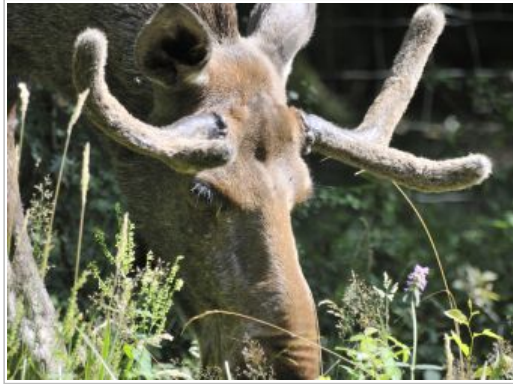

Fermeture exceptionnelle de l'Espace Faune et de l'OTI des grands lacs et de la Forêt d'Orient jeudi 17 octobre 2017

Version pdf

Envoyer à un ami

Printable view

Mise à jour: 17 Oct 2017

field_image_liste[0][view]]{ ?>

Jeudi 17 octobre, l'Espace Faune de la Forêt d'Orient et l'OTI des grands lacs et de la Forêt d'Orient seront exceptionnellement fermés l'après-midi.

Merci de votre compréhension.

Les animaux vous attendent samedi à partir de 14h.

Et l'OTI vous accueillera vendredi matin de 10h-12h30 / 14h-17h

En savoir plus

L'Espace Faune est ouvert tous les jours sauf le vendredi de 14h à 20h

L'OTI des grands lacs et de la Forêt d'Orient vous accueille tous les jours de 10h-12h / 14h-17h

Pour plus de renseignements, contactez l'OTI des grands lacs et de la Forêt d'Orient au 03 25 43 38 88