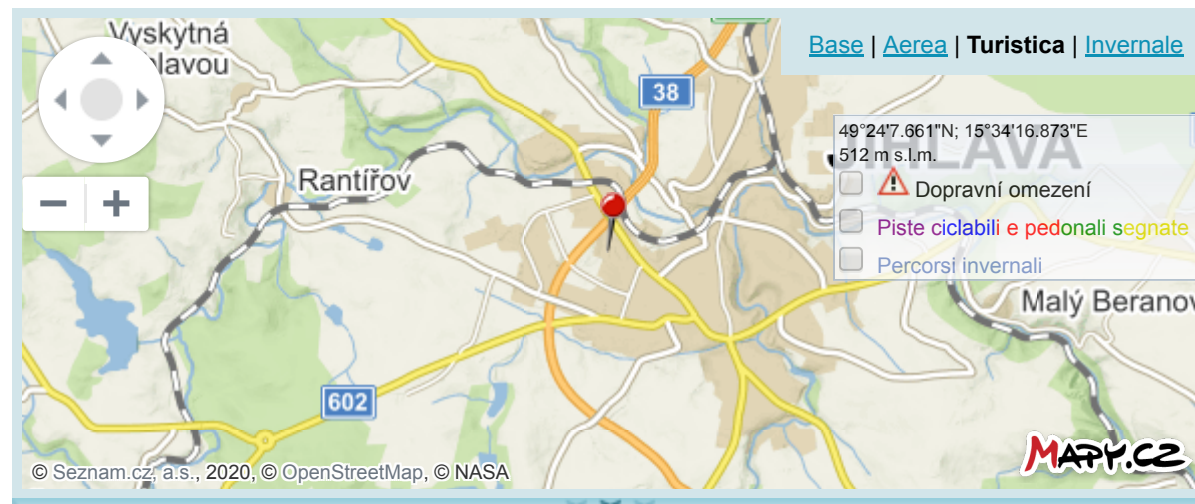

(BK Jihlava – SK Podolí)

Tipo:	pallacanestro
Luogo:	(Jihlava)
Data e ora:	Sa 16/10/2010
Importanza:	locale
Risorsa dati:	Regione di Vysočina

 [utente non registrato](#)
[Ho partecipato a questo evento](#)

Prenotare albergo on-line

 [Penzion Dena](#)
 Jihlava
[altre offerte di alloggio](#) 

2 km

Fotografia

1/1

Punti di interesse vicini

 parete artificiale di arrampicata all'interno 
 Jihlava
 205 m

 [Jihlava - cimitero ebraico](#) 
 struttura turistica
 Jihlava

706 m

Il centro informativo più vicino

1 km

[Centro informazioni Jihlava, Porta della Madonna](#)

Jihlava

Raggiungibilità

Obiettivi turistici nei paraggi

Eventi in vicinanza

Presenta: chaps

Fermate dei treni più vicine:

- [Jihlava město](#) 900 m
- [Jihlava-Staré Hory](#) 949 m
- [Jihlava](#) 2 km

Le fermate di bus più vicine:

- [Jihlava,Škola Rošického](#) 133 m
- [Jihlava,Jiráskova ul.](#) 282 m
- [Jihlava,U městských domů](#) 511 m