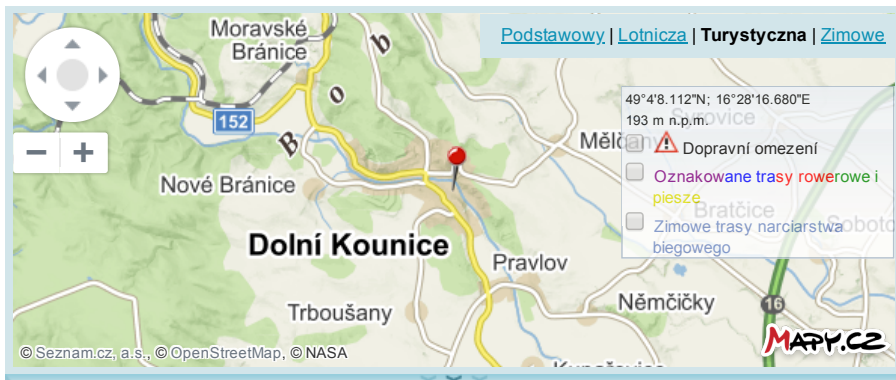

Portal turystyczny CZ eCOT.pl

(Noční prohlídka kláštera Rosa coeli)

Typ:	netypowe zwiedzanie, zwiedzanie
Długość:	45 min.
Miejsce odbywania się:	Rosa Coeli Dolní Kounice - ruiny klasztoru (Dolní Kounice)
Data i czas odbywania się:	Sob 2015-8-29 20:00
Znaczenie imprezy:	regionalny
Dostępne również dla osób na wózkach inwalidzkich:	Tak
URL:	www.dolnikounice.cz
Dokumenty:	<ul style="list-style-type: none"> noční_prohlídka_29.8.A.jpgg (zdjęcie, 141 kb)
Źródło danych:	CIT Dolní Kounice

[niezarejestrowany użytkownik](#)
Ta imprezę odwiedziłem/lam

Zarezerwuj nocleg online

[Hotel Admiral](#)
Říčany u Brna
[następna oferta noclegu](#)

18 km

Zdjęcie Pohled z ulice

1/1

Partner regionalny

Atrakcje w okolicy

[Dolní Kounice - zamek i pałac](#)

obiekt turystyczny
Dolní Kounice

213 m

[Dolní Kounice - žydovské getto, synagoga](#)

obiekt turystyczny
Dolní Kounice

570 m

Najbliższe centrum informacji

[CIT Dolní Kounice](#)

Lotnisko:

- **międzynarodowe:** [Brno Tuřany](#) 19 km  , [Wiedeń](#) 106 km  , 114 km 
- **krajowe:** [Medlánky](#) 20 km  , [Křižanov](#) 42 km  , [Břeclav](#) 44 km 
- **tereny dla pojazdów latających (SLZ):** [Miroslav](#) 20 km  , [Dřnholec](#) 23 km  , [Boleradice](#) 29 km 