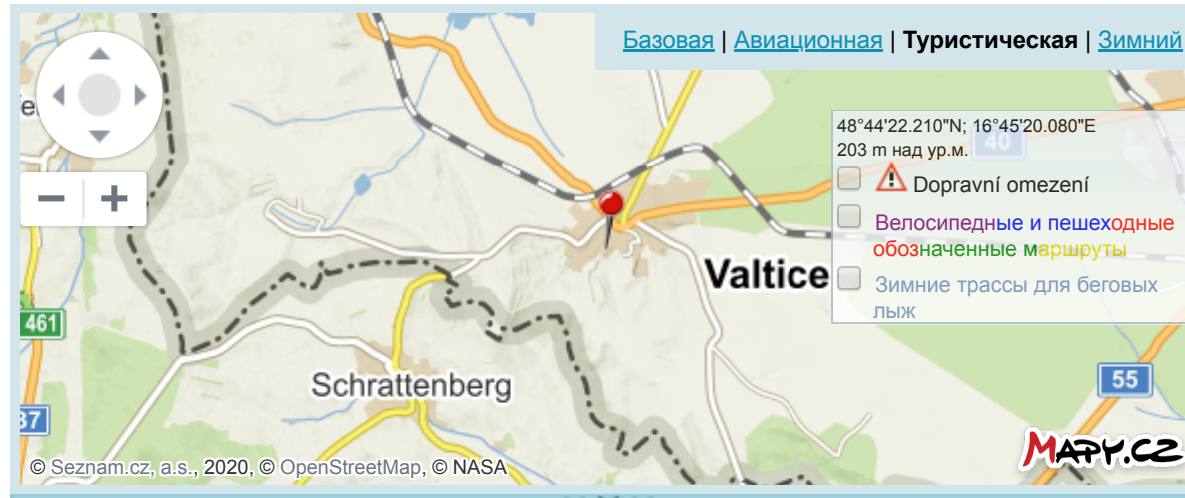

Туристический портал
CZeCOT.ru

(Sladký život)

Тип:	дегустация вин, ярмарка - продукты питания, напитки, гастрономия
Место проведения:	(Valtice)
Дата и время проведения:	ПТ 1 6.2012 - Во 3 6.2012 Мероприятие доступно согласно текущему графику работы
Значение мероприятия:	местный
Доступно для колясочников:	нет
адрес в интернете:	www.zamek-valtice.cz/kulturni-akce-1/sladky-zivot-prodejni-vystava-cokolady-8_8cs.html
Источник информации:	Южно-Моравский край

незарегистрированный
пользователь
В этом мероприятии я
участвовала

Бронирование гостиницы online

Valtice
[другие возможности проживания](#)