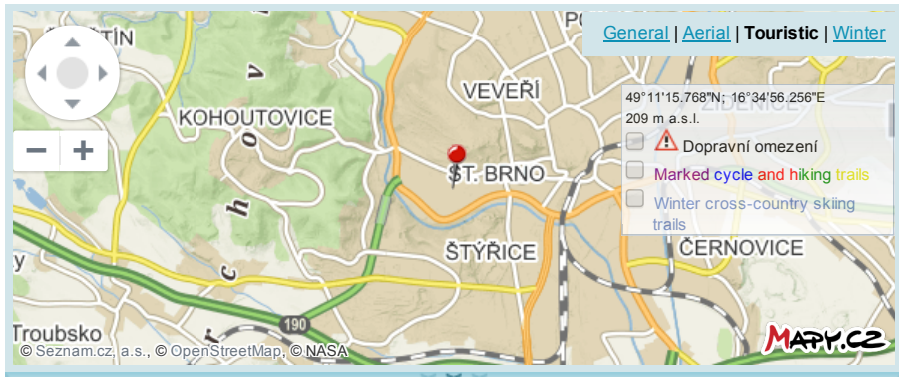

**Book accommodation online**

 [At the Goldfish](#)  
Tučapy  
[another accommodation offer](#)

25 km

**Photo** [Pohled z ulice](#)

1/1

**Regional partner**

 **South Moravia**

**Points of interest in the surroundings**

 [VIDA! Science Centre - Science amusement park](#)  
tourist building  
Brno  
164 m

 [Indoor Golf Brno](#)  
indoor golf  
Brno  
249 m

**Nearest information centre**

[Transport accessibility](#)
[Touristic objects around](#)
[Events around](#)

Provided by: 

**The nearest train stations:**

- [Brno hl.n.](#) 2 km 
- [Brno dolní nádraží](#) 2 km 
- [Brno-Horní Heršpice](#) 3 km 

**Nearest bus stop:**

- [Brno,Výstaviště - hlavní vstup](#) 321 m 
- [Brno,Výstaviště - vstup G2](#) 339 m 
- [Brno,Křížkovského](#) 357 m 

**Airport:**

- **international:** [Brno Tuřany](#) 9 km , [Pardubice](#) 110 km , [Vienna](#) 119 km 
- **domestic:** [Medlánky](#) 6 km , [Vyškov](#) 35 km , [Křižanov](#) 40 km 
- **sport aviation facility:** [Kotvrdovice](#) 25 km , [Bořitov](#) 27 km , [Boleradice](#) 31 km 