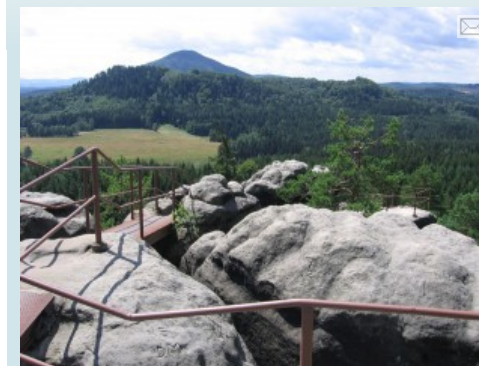

[neregistrovaný uživatel](#)
[Nastavit jako navštívený objekt](#)

Šaunštejn - pozůstatky skalního hradu

GPS:

[50°52'7.03"N 14°21'5.1"E](#)
321m nad mořem

Rezervujte ubytování v okolí

[Hotel Faust](#)
Děčín

cena od 890 Kč

14 km

[další nabídka ubytování](#)

GEOFUN [nejbližší geosrandy](#)

[Edmundova soutěska](#)

Poznej krásy Českého Švýcarska se samotným průkopníkem cestovního ruchu v Čechách a knížetem...

6 km

Fotografie

QR kód

Pohled z ulice

[bližší informace o fotografii](#)

1/12

[Všechny fotografie](#)

Zřícenina

Mapa

Dopravní dostupnost

Turistické objekty v okolí

Novinky a akce v objektu

Akce v okolí

Historie počasí

Popis:

Pozůstatky skalního hradu, vybudovaného pravděpodobně ve 14. století. Vlastní hrad stál na plošině pískovcového suku. Archeologicky doložené dřevěné stavby se pochopitelně nedochovaly, zato jistě pracně vyhloubené světničky ano. V období třicetileté války dostal hrad podle svých tehdejších obyvatel lidové pojmenování "Loupežnický".

Kategorie:

zřícenina

[Bližší informace ve Wikipedii](#)

Doporučte známému

Opravte údaje

Doplňte fotografie

Vaše jméno:*

Váš e-mail:*

E-mail známého:*

Více adres oddělte čárkou

☐ S doporučením odeslat fotografii zobrazenou u střediska

Text zprávy:

I'm not a robot

reCAPTCHA
Privacy - Terms

Odeslat

Nejbližší koupání

14 km

[Aquapark Děčín](#)

bazén krytý pro veřejnost, koupaliště / bazén venkovní pro veřejnost, sportovní hřiště venkovní, fitness centrum / posilovna pro veřejnost, sauna pro veřejnost, solárium, masáže pro veřejnost

Děčín

Zajímavosti v okolí

2 km

[Vysoká Lípa](#)

místo k horolezení (skála)
Jetřichovice-Vysoká Lípa

2 km

[Dolský mlýn - zřícenina](#)

Růžová, Kamenická Stráž