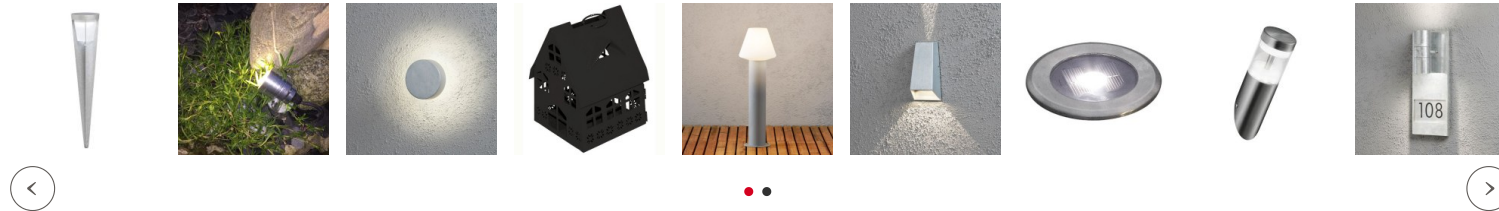

## Petite Borne Extérieure LED Berkeley 700 lumen

Marque : [Millumine](#)

Ref. : TR520260142

**152,30 €**

**A+**

IP54, cette balise jardin supportera toutes les agressions naturelles et ne faiblira pas grâce à son système d'éclairage par LED SMD fiable et pérenne.

Cette borne éclairage extérieur n'a pas fini de vous ravir par sa belle lumière légèrement plongeante.

Avec son discret diffuseur, voici un potelet luminaire extérieur qui diffuse 700 lumen soit environ 70 W de puissance lumineuse perçue !

## Les conseils du spécialiste

Petite par sa taille, cette borne éclairage extérieur n'a pas fini de vous ravir par sa belle lumière légèrement plongeante.

Parce qu'avec son discret diffuseur, voici un potelet luminaire extérieur qui diffuse tout de même 700 lumen soit environ 70 W de puissance lumineuse perçue !

Et nulle crainte d'oublier de l'éteindre pendant la nuit (enfin presque...) cette lampe de jardin ne nécessite que 5,5 W !

Pour éclairer vos massifs ou mettre en lumière votre allée, vous avez le choix de camoufler votre luminaire design dans la végétation pour obtenir un effet diffus et très naturel ou au contraire de laisser éclater sa forme élancée et son matériau hyper contemporain pour une ambiance moderne.