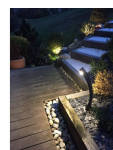

millumine

LUMINAIRES · INTERRUPTEURS DESIGN PRISES DECO · GUIRLANDES LUMINEUSES · PROMOS · AMBIANCES · PIÈCES D'HABITATION · LE BLOG ·

[Accueil](#) · [Luminaires](#) · [Luminaire de jardin : le choisir, l'installer, l'apprécier](#) · **Petite Borne Extérieure LED Berkeley 700 lumen**

Partager :

Petite Borne Extérieure LED Berkeley 700 lumen

Marque : [Millumine](#)

Ref. : TR520260142

152,30 €

A+

IP54, cette balise jardin supportera toutes les agressions naturelles et ne faiblira pas grâce à son système d'éclairage par LED SMD fiable et pérenne.

Cette borne éclairage extérieur n'a pas fini de vous ravir par sa belle lumière légèrement plongeante.

Avec son discret diffuseur, voici un potelet luminaire extérieur qui diffuse 700 lumen soit environ 70 W de puissance lumineuse perçue !

[Fiche technique et conseils du spécialiste](#)

Quantité

- 1 +

✓ Disponible sous 2 à 3 semaines

AJOUTER AU PANIER

Frais de port offerts à partir de 300€

Livraison rapide en 48h

Garantie satisfait ou remboursé