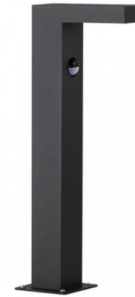

## Fiche technique

Caractéristiques techniques de la **Petite Borne Extérieure design Berkeley** - Hauteur : 57 cm. Largeur : 7,5 cm.

Profondeur : 15.4 cm.

Structure en fonte d'aluminium anthracite et diffuseur en PVC blanc translucide.

## Autres produits dans la même ambiance

Grande Borne d'éclairage  
LED...

178,40 €

Applique Extérieure LED  
Berkeley...

109,90 €

Balise extérieur LED  
Garrigue à...

205,00 €

Petite Borne Lumineuse  
LED...