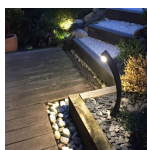

millumine

LUMINAIRES · INTERRUPTEURS DESIGN PRISES DECO · GUIRLANDES LUMINEUSES · PROMOS · AMBIANCES · PIÈCES D'HABITATION · LE BLOG ·

[Accueil](#) · [Luminaires](#) · [Luminaire de jardin : le choisir, l'installer, l'apprécier](#) · **Petite Borne Extérieure LED Berkeley 700 lumen**

Partager :

Petite Borne Extérieure LED Berkeley 700 lumen

Marque : [Millumine](#)

Ref. : TR520260142

152,30 €

A+

IP54, cette balise jardin supportera toutes les agressions naturelles et ne faiblira pas grâce à son système d'éclairage par LED SMD fiable et pérenne.

Cette borne éclairage extérieur n'a pas fini de vous ravir par sa belle lumière légèrement plongeante.

Avec son discret diffuseur, voici un potelet luminaire extérieur qui diffuse 700 lumen soit environ 70 W de puissance lumineuse perçue !

[Fiche technique et conseils du spécialiste](#)

Quantité

- 1 +

✓ Disponible sous 2 à 3 semaines

AJOUTER AU PANIER

Frais de port offerts à partir de 300€

Livraison rapide en 48h

Garantie satisfait ou remboursé