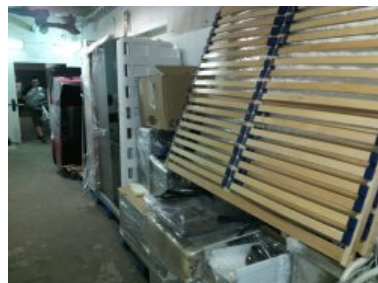

## Magazynowanie Rzeszów Przechowalnia Rzeszów

**UWAGA ! Nowość pierwsza przechowalnia działa już w Rzeszowie! Dysponujemy powierzchnią magazynową w budynku chronionym monitoringiem 24h.**

Jesteśmy w stanie przyjąć od państwa meble, paczki, motory, rowery, pianina, rzeczy osobiste, itp. Promocja 10% dla studentów, którzy nie chcą wywozić rzeczy z akademika do domu na czas wakacji.

Magazyn wyposażony: jest w rampę towarową oraz dużą windę którą zjeżdżamy na parter do naszego magazynu, na miejscu wózek paletowy, którym można przewieźć rzeczy bez wysiłku.