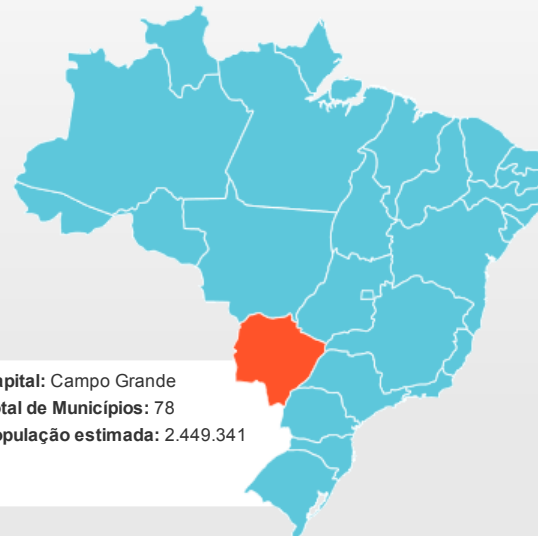

NEGÓCIOS EM MÍDIA

GRUPO FTPI

SERVIÇOS

VEÍCULOS REPRESENTADOS

REGIÕES E COBERTURA

NOTÍCIAS

CONTATO

[home >](#)

Mato Grosso do Sul

É considerado o estado-símbolo e maior produtor de erva-mate do Centro-Oeste. A bebida típica local é o tererê, uma infusão da erva consumida diariamente em água gelada e sucos. Comum também na Argentina e no Paraguai, o tererê faz parte da tradição de amizade e saúde de todos os povos de origem guarani.

Sua capital é a cidade de Campo Grande e outros municípios também importantes no estado são: Dourados, Três Lagoas, Ponta Porã, Corumbá, Nova Andradina, Aquidauana e Naviraí.

No Mato Grosso do Sul está a maior porcentagem da reserva subterrânea de água doce do mundo, o Aquífero Guarani. O turismo ecológico também é uma significativa fonte de receita, já que a região do Pantanal sul mato-grossense é visitada por pessoas de todos os cantos do Brasil e do mundo.

Capital: Campo Grande
Total de Municípios: 78
População estimada: 2.449.341

Veículos representados pela FTPI

Capital

Interior

Brasil

CINEMA

FLIX Media

Publicidade em cinemas espalhados pelo Brasil

MAIS DETALHES

MÍDIA EXTERIOR

Mídia exterior -
Mídia On Board

OUTRAS REGIÕES

SUL

- Paraná
- Rio Grande do Sul
- Santa Catarina

SUDESTE

- Espírito Santo
- Minas Gerais
- Rio de Janeiro
- São Paulo

NORTE

- Acre
- Amapá
- Amazonas
- Pará
- Rondônia
- Roraima
- Tocantins

NORDESTE

- Alagoas
- Bahia
- Ceará
- Maranhão
- Paraíba
- Pernambuco
- Piauí
- Rio Grande do Norte
- Sergipe

CENTRO-OESTE

- Distrito Federal
- Goiás
- Mato Grosso
- Mato Grosso do Sul